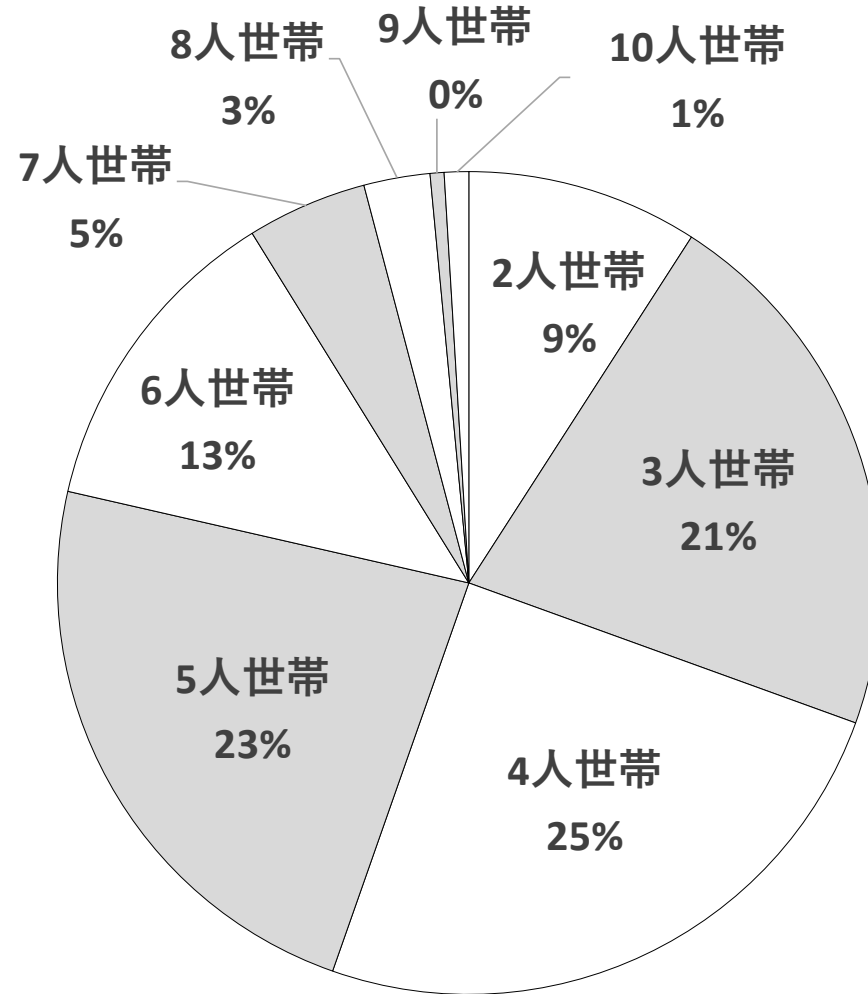

第1回		第2回		第3回		第4回		第5回		
1次(5月)	2次(6月)	1次(7月)	2次(8月)	1次(9月)	2次(10月)	1次(11月)	2次(12月)	1次(1月)	2次(2月)	年間計
1,543kg	1,700kg	1,964kg	2,119kg	2,412kg	2,170kg					11,909kg
189世帯	209世帯	237世帯	250世帯	294世帯	282世帯					1,461世帯

2022年度 子ども応援プロジェクト 提供世帯割合

2022年4月1日～2022年10月31日

世帯別家族数	総計	
	総世帯数	総提供人数
2人世帯	133	266
3人世帯	313	939
4人世帯	363	1452
5人世帯	339	1695
6人世帯	184	1104
7人世帯	69	483
8人世帯	38	304
9人世帯	8	72
10人世帯	14	140
合計	1461世帯	6455人