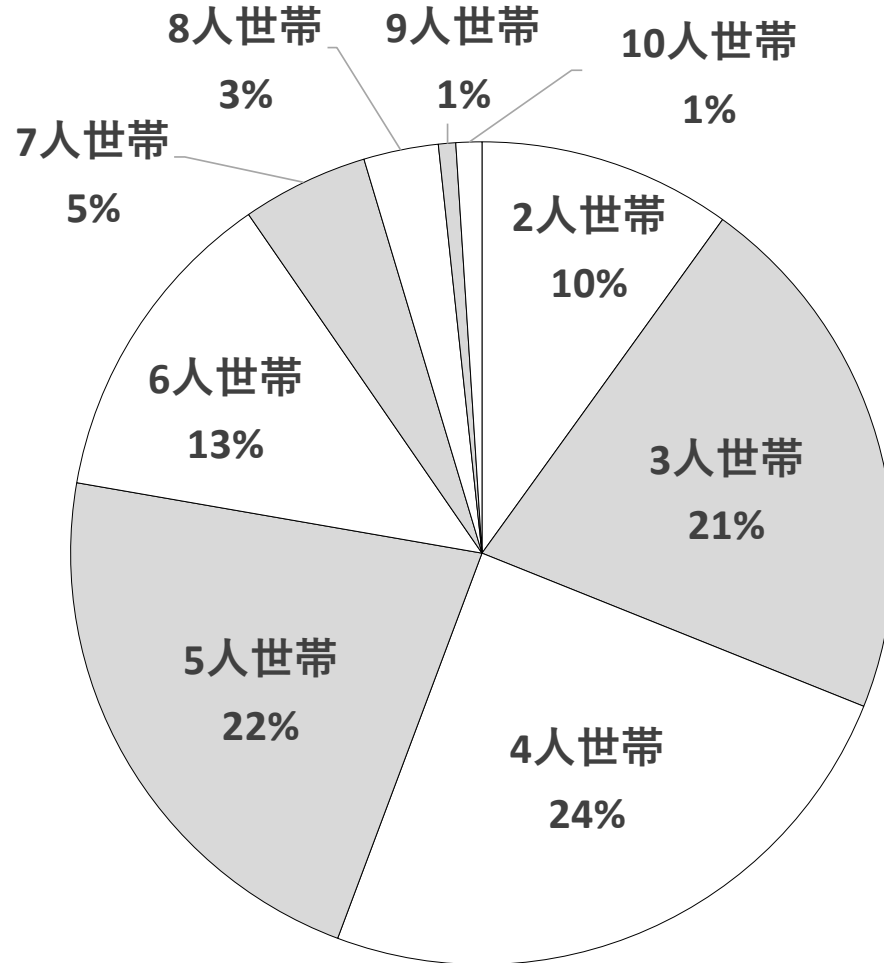

2022年度 子ども応援プロジェクト 提供実績

第1回		第2回		第3回		計
1次(5月)	2次(6月)	1次(7月)	2次(8月)	1次(9月)	2次(10月)	
1,543kg	1,700kg	1,964kg	2,119kg	今回		7,326kg
189世帯	209世帯	237世帯	250世帯			885世帯

2022年度 子ども応援プロジェクト 世帯構成人数割合

2022年4月1日～2022年8月31日

世帯別家族数	総計	
	総世帯数	世帯人数合計
2人世帯	88	176
3人世帯	187	561
4人世帯	218	872
5人世帯	195	975
6人世帯	112	672
7人世帯	44	308
8人世帯	26	208
9人世帯	6	54
10人世帯	9	90
合計	885世帯	3916人