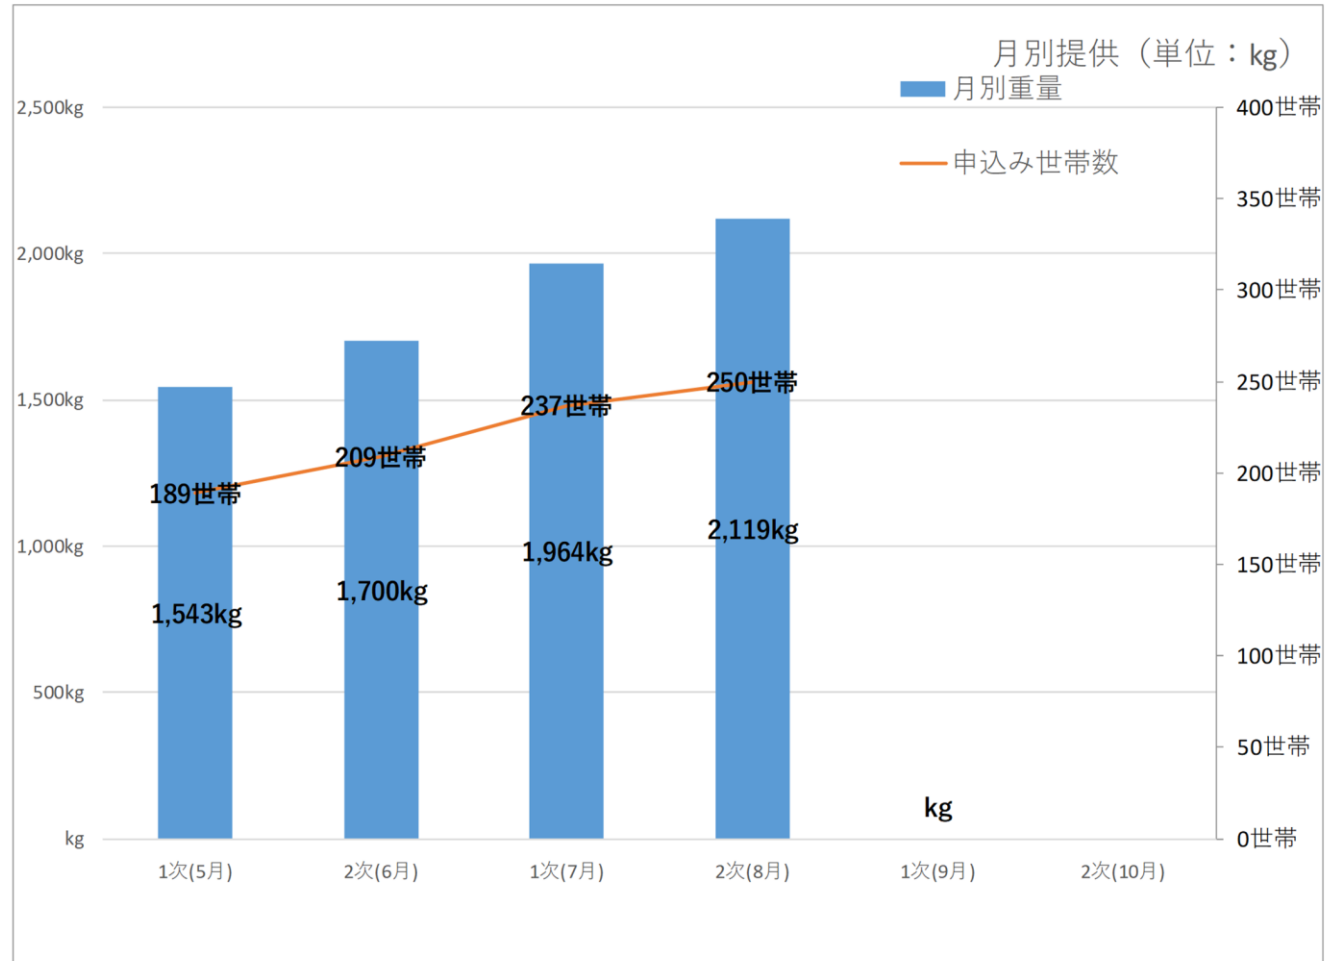

2022年度 子ども応援プロジェクト 提供実績

第1回		第2回		第3回		計
1次(5月)	2次(6月)	1次(7月)	2次(8月)	1次(9月)	2次(10月)	
1,543kg	1,700kg	1,964kg	2,119kg	今回		7,326kg
189世帯	209世帯	237世帯	250世帯			885世帯

2022年度 子ども応援プロジェクト 世帯構成人数割合

2022年4月1日～2022年8月31日

世帯別家族数	総計	
	総世帯数	世帯人数合計
2人世帯	88	176
3人世帯	187	561
4人世帯	218	872
5人世帯	195	975
6人世帯	112	672
7人世帯	44	308
8人世帯	26	208
9人世帯	6	54
10人世帯	9	90
合計	885世帯	3916人