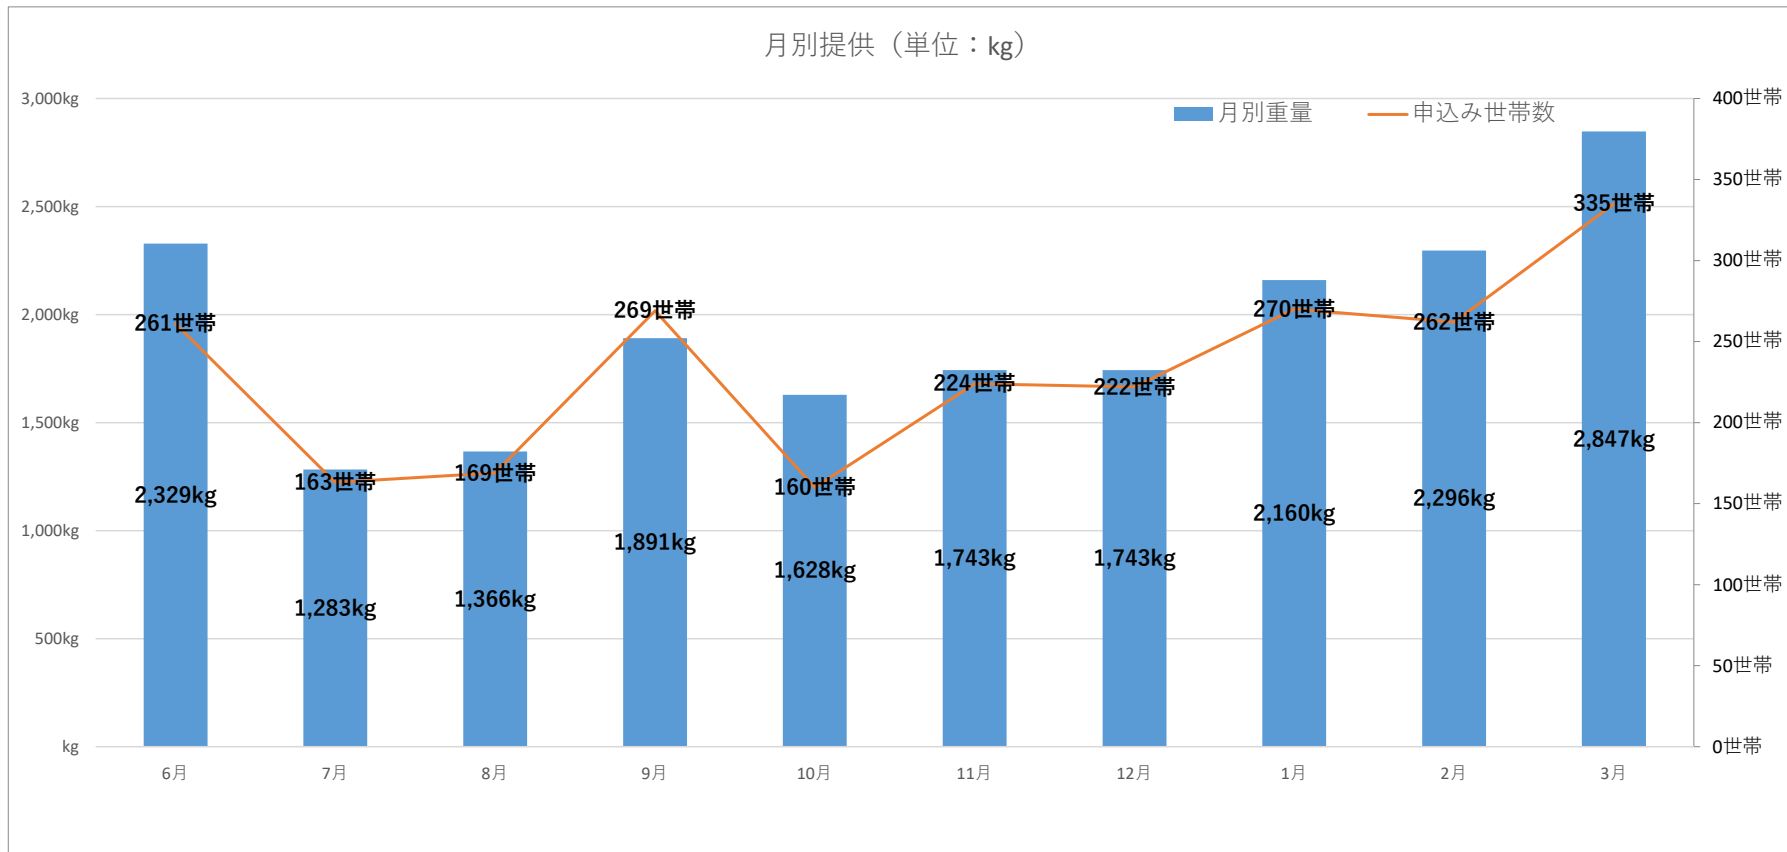

# 2021年度 子ども応援プロジェクト 支援実績

2021年4月1日～2022年3月31日

第1回(春)	第2回(夏)		第3回(秋)		第4回(冬)		第5回(春)		第6回(延長)	
6月	7月	8月	9月	10月	11月	12月	1月	2月	3月	年間計
2,329kg	1,283kg	1,366kg	1,891kg	1,628kg	1,743kg	1,743kg	2,160kg	2,296kg	2,847kg	<b>19,287kg</b>
261世帯	163世帯	169世帯	269世帯	160世帯	224世帯	222世帯	270世帯	262世帯	335世帯	<b>2,335世帯</b>