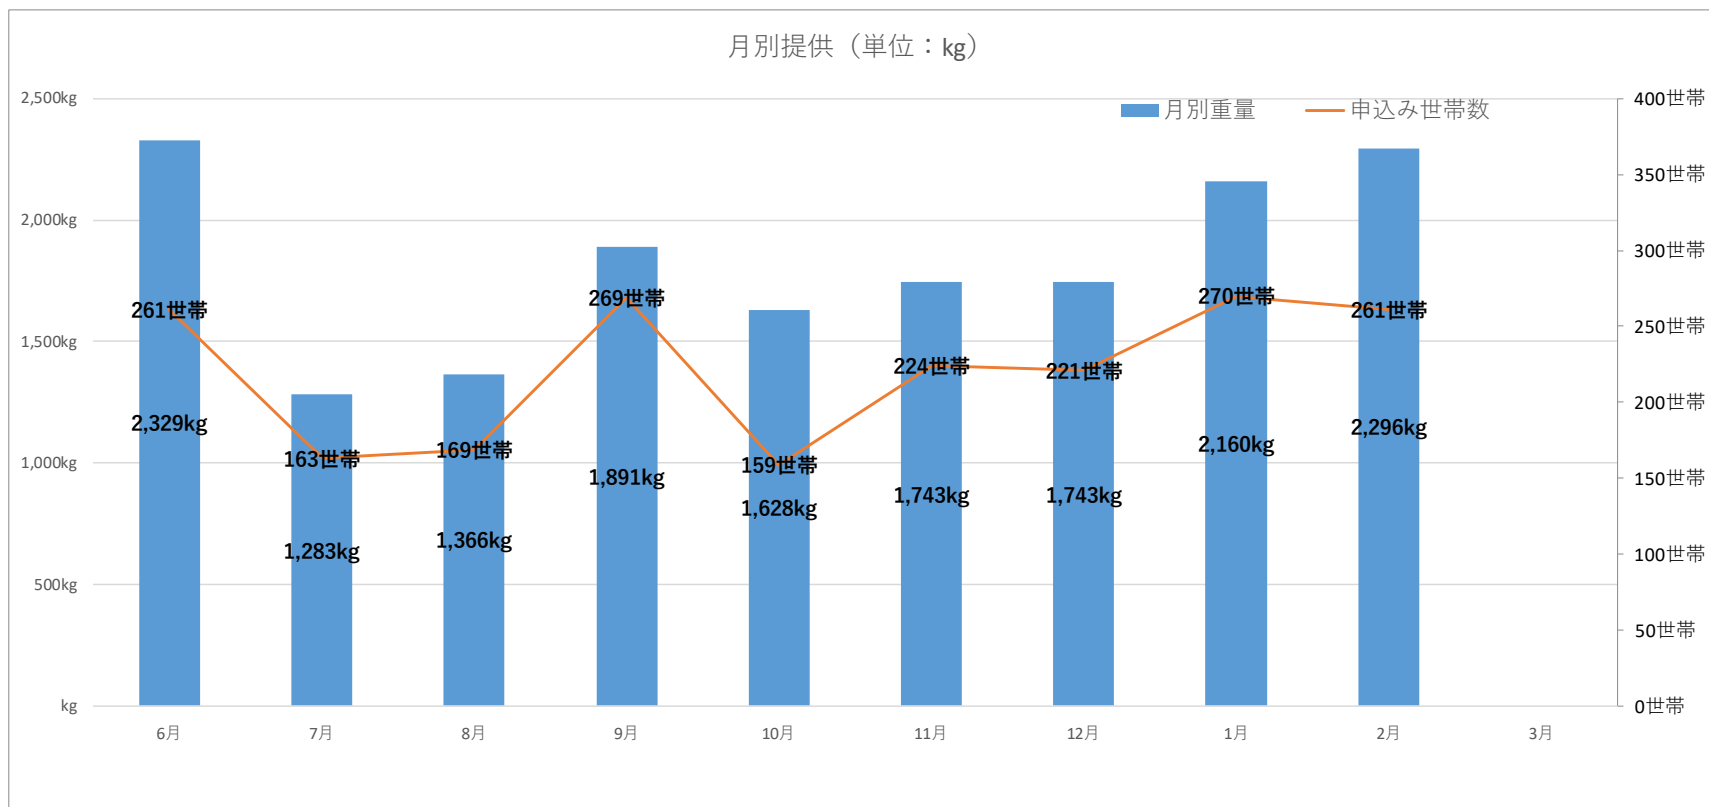

# 2021年度プロジェクト支援実績

第1回(春)	第2回(夏)		第3回(秋)		第4回(冬)		第5回(春)			
6月	7月	8月	9月	10月	11月	12月	1月	2月	3月	年間計
2,329kg	1,283kg	1,366kg	1,891kg	1,628kg	1,743kg	1,743kg	2,160kg	2,296kg		<b>16,440kg</b>
261世帯	163世帯	169世帯	269世帯	159世帯	224世帯	221世帯	270世帯	261世帯		<b>1,997世帯</b>